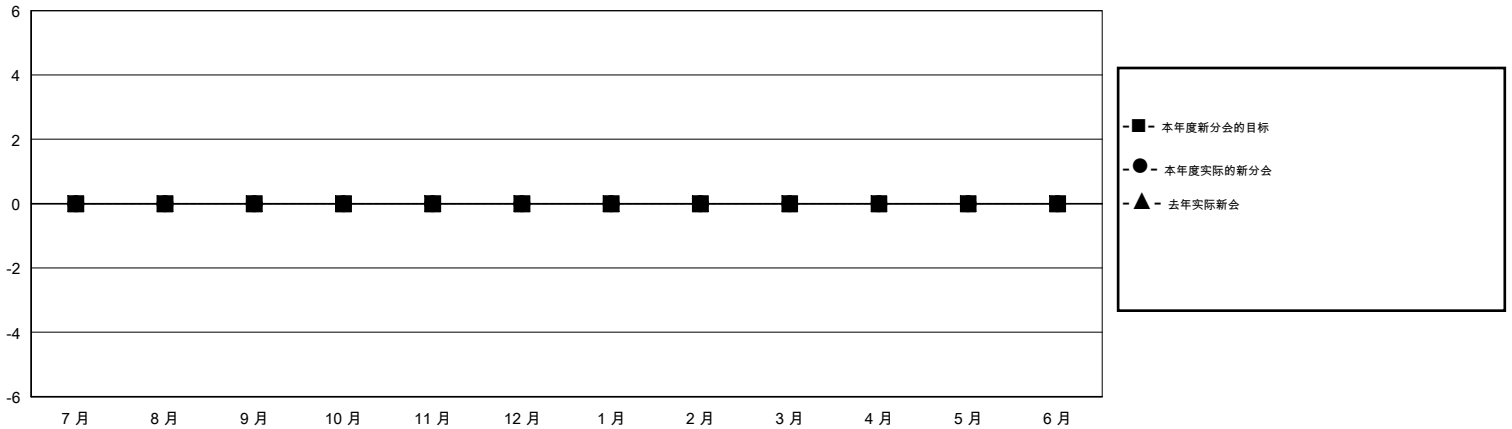

MONTHLY MEMBERSHIP PROGRESS REPORT

District 382

Results as of: 1/31/2020

GMT:

地点 CHINA

GMT宪章区

分会				位会员@每位须缴			
成果 2019-2020				成果 2019-2020			
季	新分会目标	新会	会员流失的分会	季	会员净增长目标	实际会员增长数	实际退会会员 (包括转会)
7月/8月/9月	0	0	19	7月/8月/9月	0	33	32
10月/11月/12月	0	0	1	10月/11月/12月	0	0	2
1月/2月/3月	0	0	0	1月/2月/3月	0	0	0
4月/5月/6月	0	0	0	4月/5月/6月	0	0	0

目标与实际新会累积

目标和实际会员累积

已取消的分会: 20	9 CLUBS OF 117 增添1位或以上的新会员	性别分布 男 1,357 (60.96%) 女 869 (39.04%)
放弃的会员 过世 1 分会已取消 10 其他 23 <hr/> 总计 34	点击这里取得累计会员数据	总计家庭单位会员数 204 支付减半会费的家庭会员 109