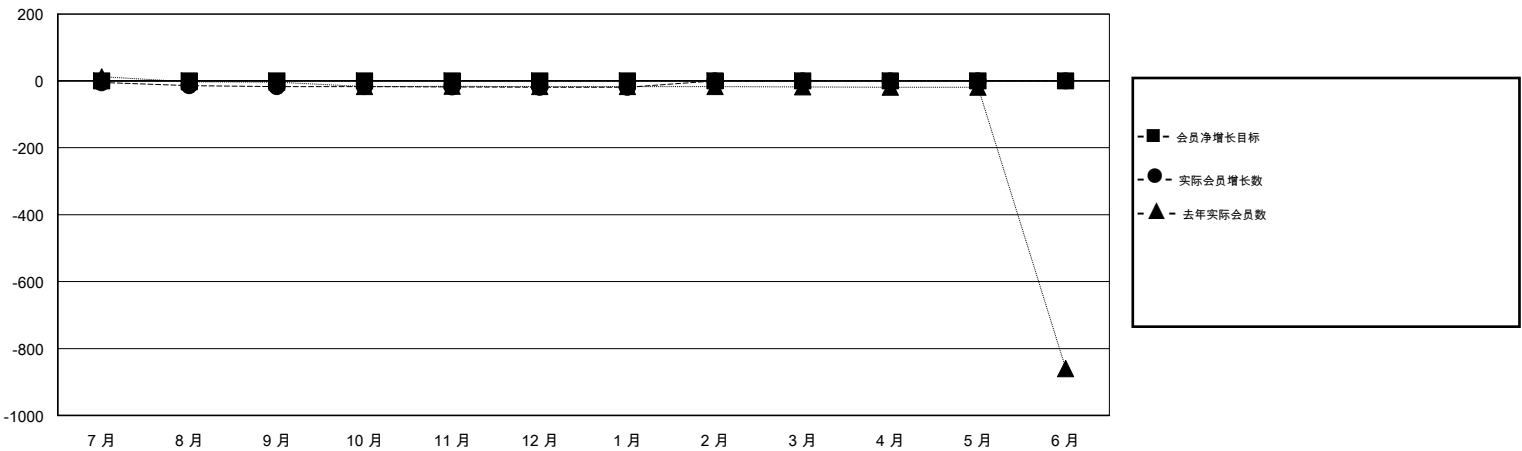

MONTHLY MEMBERSHIP PROGRESS REPORT

District 382

Results as of: 1/31/2020

GMT:

地点 CHINA

GMT宪章区

分会				位会员@每位须缴			
成果 2019-2020				成果 2019-2020			
季	新分会目标	新会	会员流失的分会	季	会员净增长目标	实际会员增长数	实际退会会员 (包括转会)
7月/8月/9月	0	0	19	7月/8月/9月	0	33	32
10月/11月/12月	0	0	1	10月/11月/12月	0	0	2
1月/2月/3月	0	0	0	1月/2月/3月	0	0	0
4月/5月/6月	0	0	0	4月/5月/6月	0	0	0

目标与实际新会累积

目标和实际会员累积

已取消的分会: 20	9 CLUBS OF 117 增添1位或以上的新会员	性别分布 男 1,357 (60.96%) 女 869 (39.04%)
放弃的会员 过世 1 分会已取消 10 其他 23 <hr/> 总计 34	点击这里取得累计会员数据	总计家庭单位会员数 204 支付减半会费的家庭会员 109